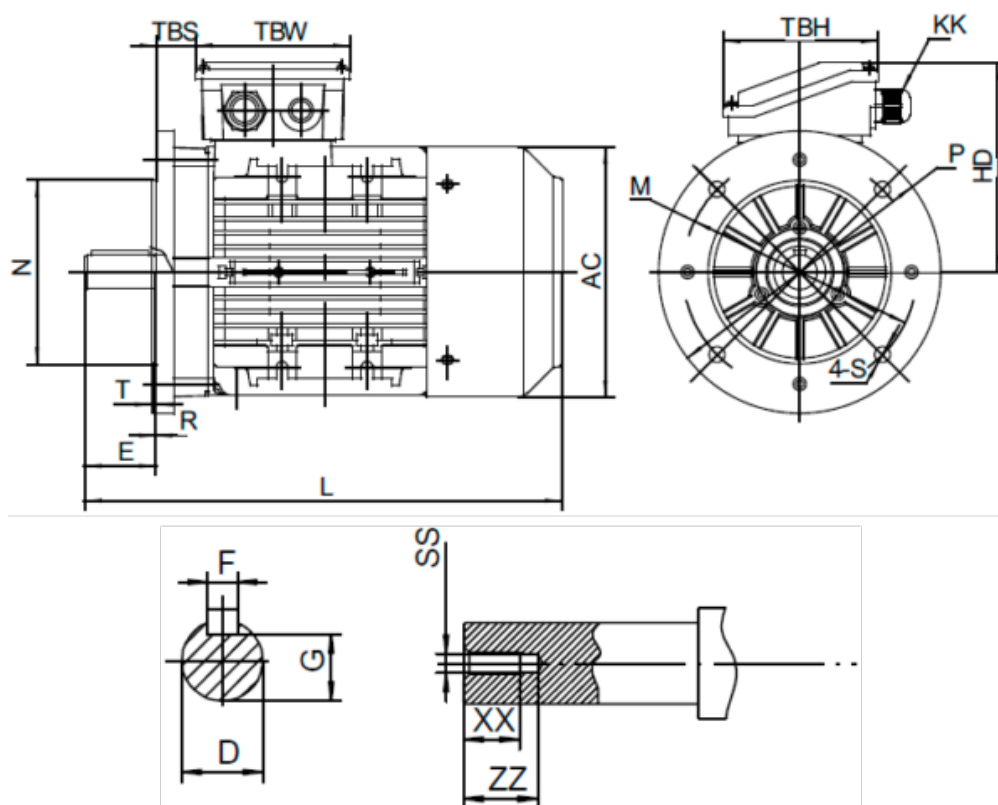

Varenummer: 2518003006140140

Beskrivelse: Kleedrive T3A 112M2-6 3.0kw 900 o/min UL/CSA
3x230/400V 50 HZ IP55 B5 Eff=84,3%

Mål

AA = 224	L = 397	TBH = 118
AC = Ø220	M = Ø215	TBS = 33
AD = 283	N = Ø180	TBW = 118
D = Ø28	P = Ø250	XX = 22
E = 60	R = 0	ZZ = 30
F = 8	S = Ø15	
G = 24	SS = M10	
HD = 171	T = 4	